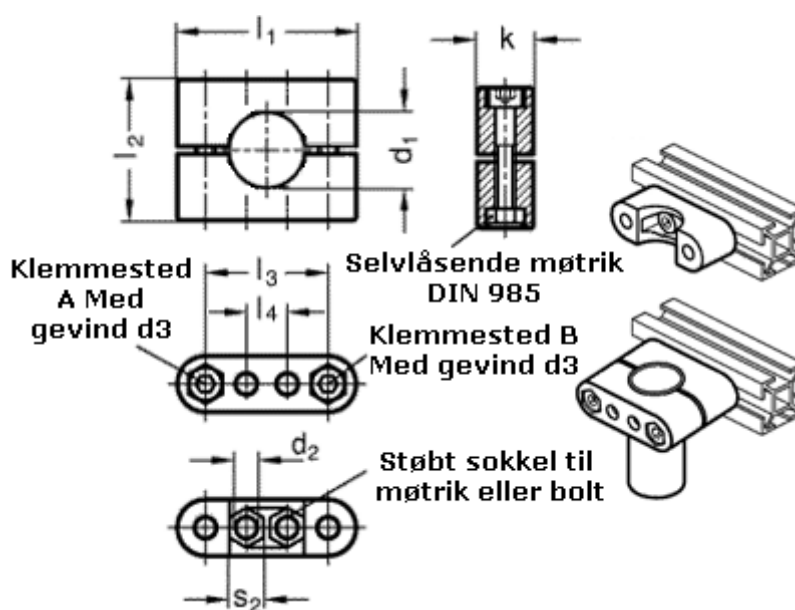

Varenummer: 20231B302SW
Beskrivelse: E+G
Rørholder GN231-B30-22-SW

Mål

| | |
|-------------|------------|
| $d_1 = 30$ | $s_2 = 13$ |
| $d_2 = 8.5$ | |
| $d_3 = M 8$ | |
| $k = 22$ | |
| $l_1 = 70$ | |
| $l_2 = 55$ | |
| $l_3 = 48$ | |
| $l_4 = 16$ | |